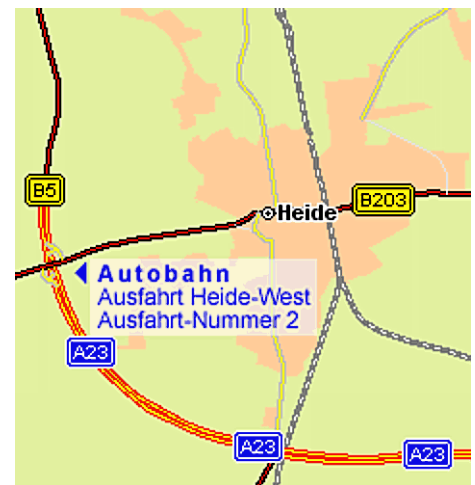

# APPARTMENT Schröder

DIE FERIEWOHNUNG AM WESTKÜSTEN-KLINIKUM HEIDE

GARTENWEG 37  
25746 HEIDE

TELEFON: 04832 / 84 86

E-MAIL: [INFO@DITHMARSCHEN-FERIEWOHNUNG.DE](mailto:INFO@DITHMARSCHEN-FERIEWOHNUNG.DE)

## ANFAHRT:

Die beste Verkehrsanbindung besteht über die A23 aus Richtung Hamburg. Aus nördlicher Richtung erreichen Sie uns über die B5 und aus östlicher Richtung über die B203.

Die Entfernung von Hamburg nach Heide beträgt 103 km, also etwa eine Stunde Fahrtzeit mit dem Auto.

Falls Sie mit der Bahn anreisen, fährt alle 30 bis 60 Minuten ein Zug von Hamburg Hbf bzw. vom Bahnhof HH-Altona nach Heide.

### Anfahrt über Bundesautobahn A23:

- AS Heide-West (2) links auf B203
- links einordnen auf Moltkestraße
- links einordnen auf Hochfelder Weg
- rechts abbiegen in den Gartenweg
- Ankunft Ferienwohnung Gartenweg 37