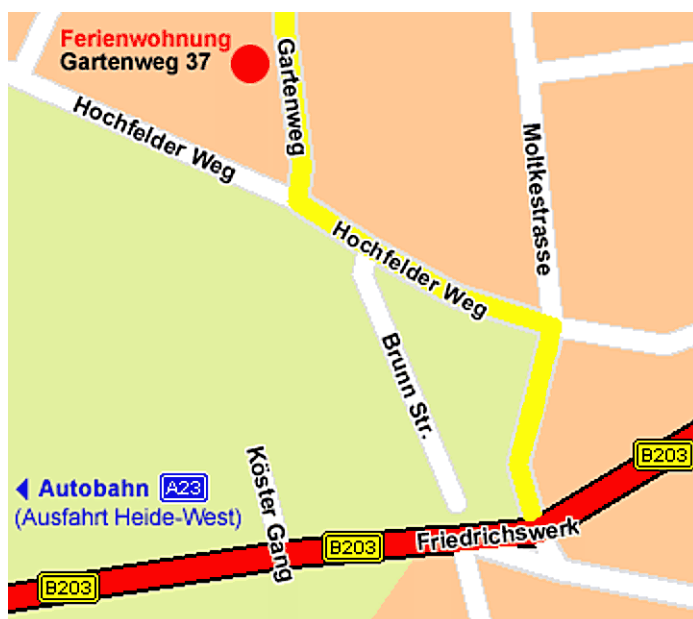

# APPARTMENT Schröder

DIE FERIEWOHNUNG AM WESTKÜSTEN-KLINIKUM HEIDE

GARTENWEG 37  
25746 HEIDE

TELEFON: 04832 / 84 86

E-MAIL: [INFO@DITHMARSCHEN-FERIEWOHNUNG.DE](mailto:INFO@DITHMARSCHEN-FERIEWOHNUNG.DE)

## ANFAHRT:

Die beste Verkehrsanbindung besteht über die A23 aus Richtung Hamburg. Aus nördlicher Richtung erreichen Sie uns über die B5 und aus östlicher Richtung über die B203.

Die Entfernung von Hamburg nach Heide beträgt 103 km, also etwa eine Stunde Fahrtzeit mit dem Auto.

Falls Sie mit der Bahn anreisen, fährt alle 30 bis 60 Minuten ein Zug von Hamburg Hbf bzw. vom Bahnhof HH-Altona nach Heide.

### Anfahrt über Bundesautobahn A23:

- AS Heide-West (2) links auf B203
- links einordnen auf Moltkestraße
- links einordnen auf Hochfelder Weg
- rechts abbiegen in den Gartenweg
- Ankunft Ferienwohnung Gartenweg 37